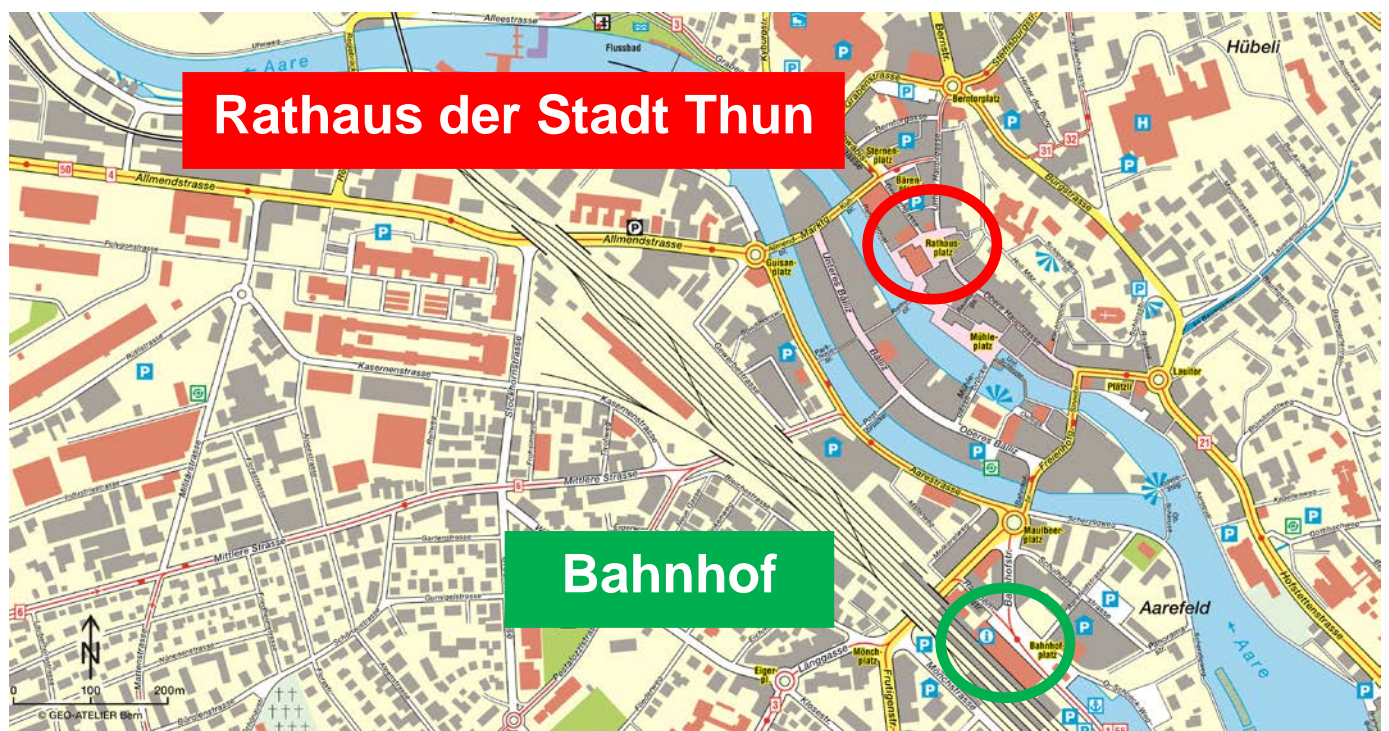

Beilage 2

Generalversammlung eCH
vom 16. April 2015

Anreise / Situation / Heimreise

Anreise SBB/BLS

SBB / Zürich	09.02 Uhr
SBB / Bern	10.07 Uhr
BLS / Thun	10.24 Uhr
Anmarsch	zu Fuss / 1/4 -h
Eintreffen	10.30 Uhr
GV	11.00 Uhr

Autofahrer:
Öffentliche Parkhäuser

Situation

Heimreise SBB/BLS

Abschluss Farwell-Apéro	ca. 16.45 Uhr
Anmarsch	zu Fuss / 1/4 -h
BLS / Thun	17.04 Uhr
SBB / Bern	17.23 Uhr
SBB / Zürich	18.28 Uhr