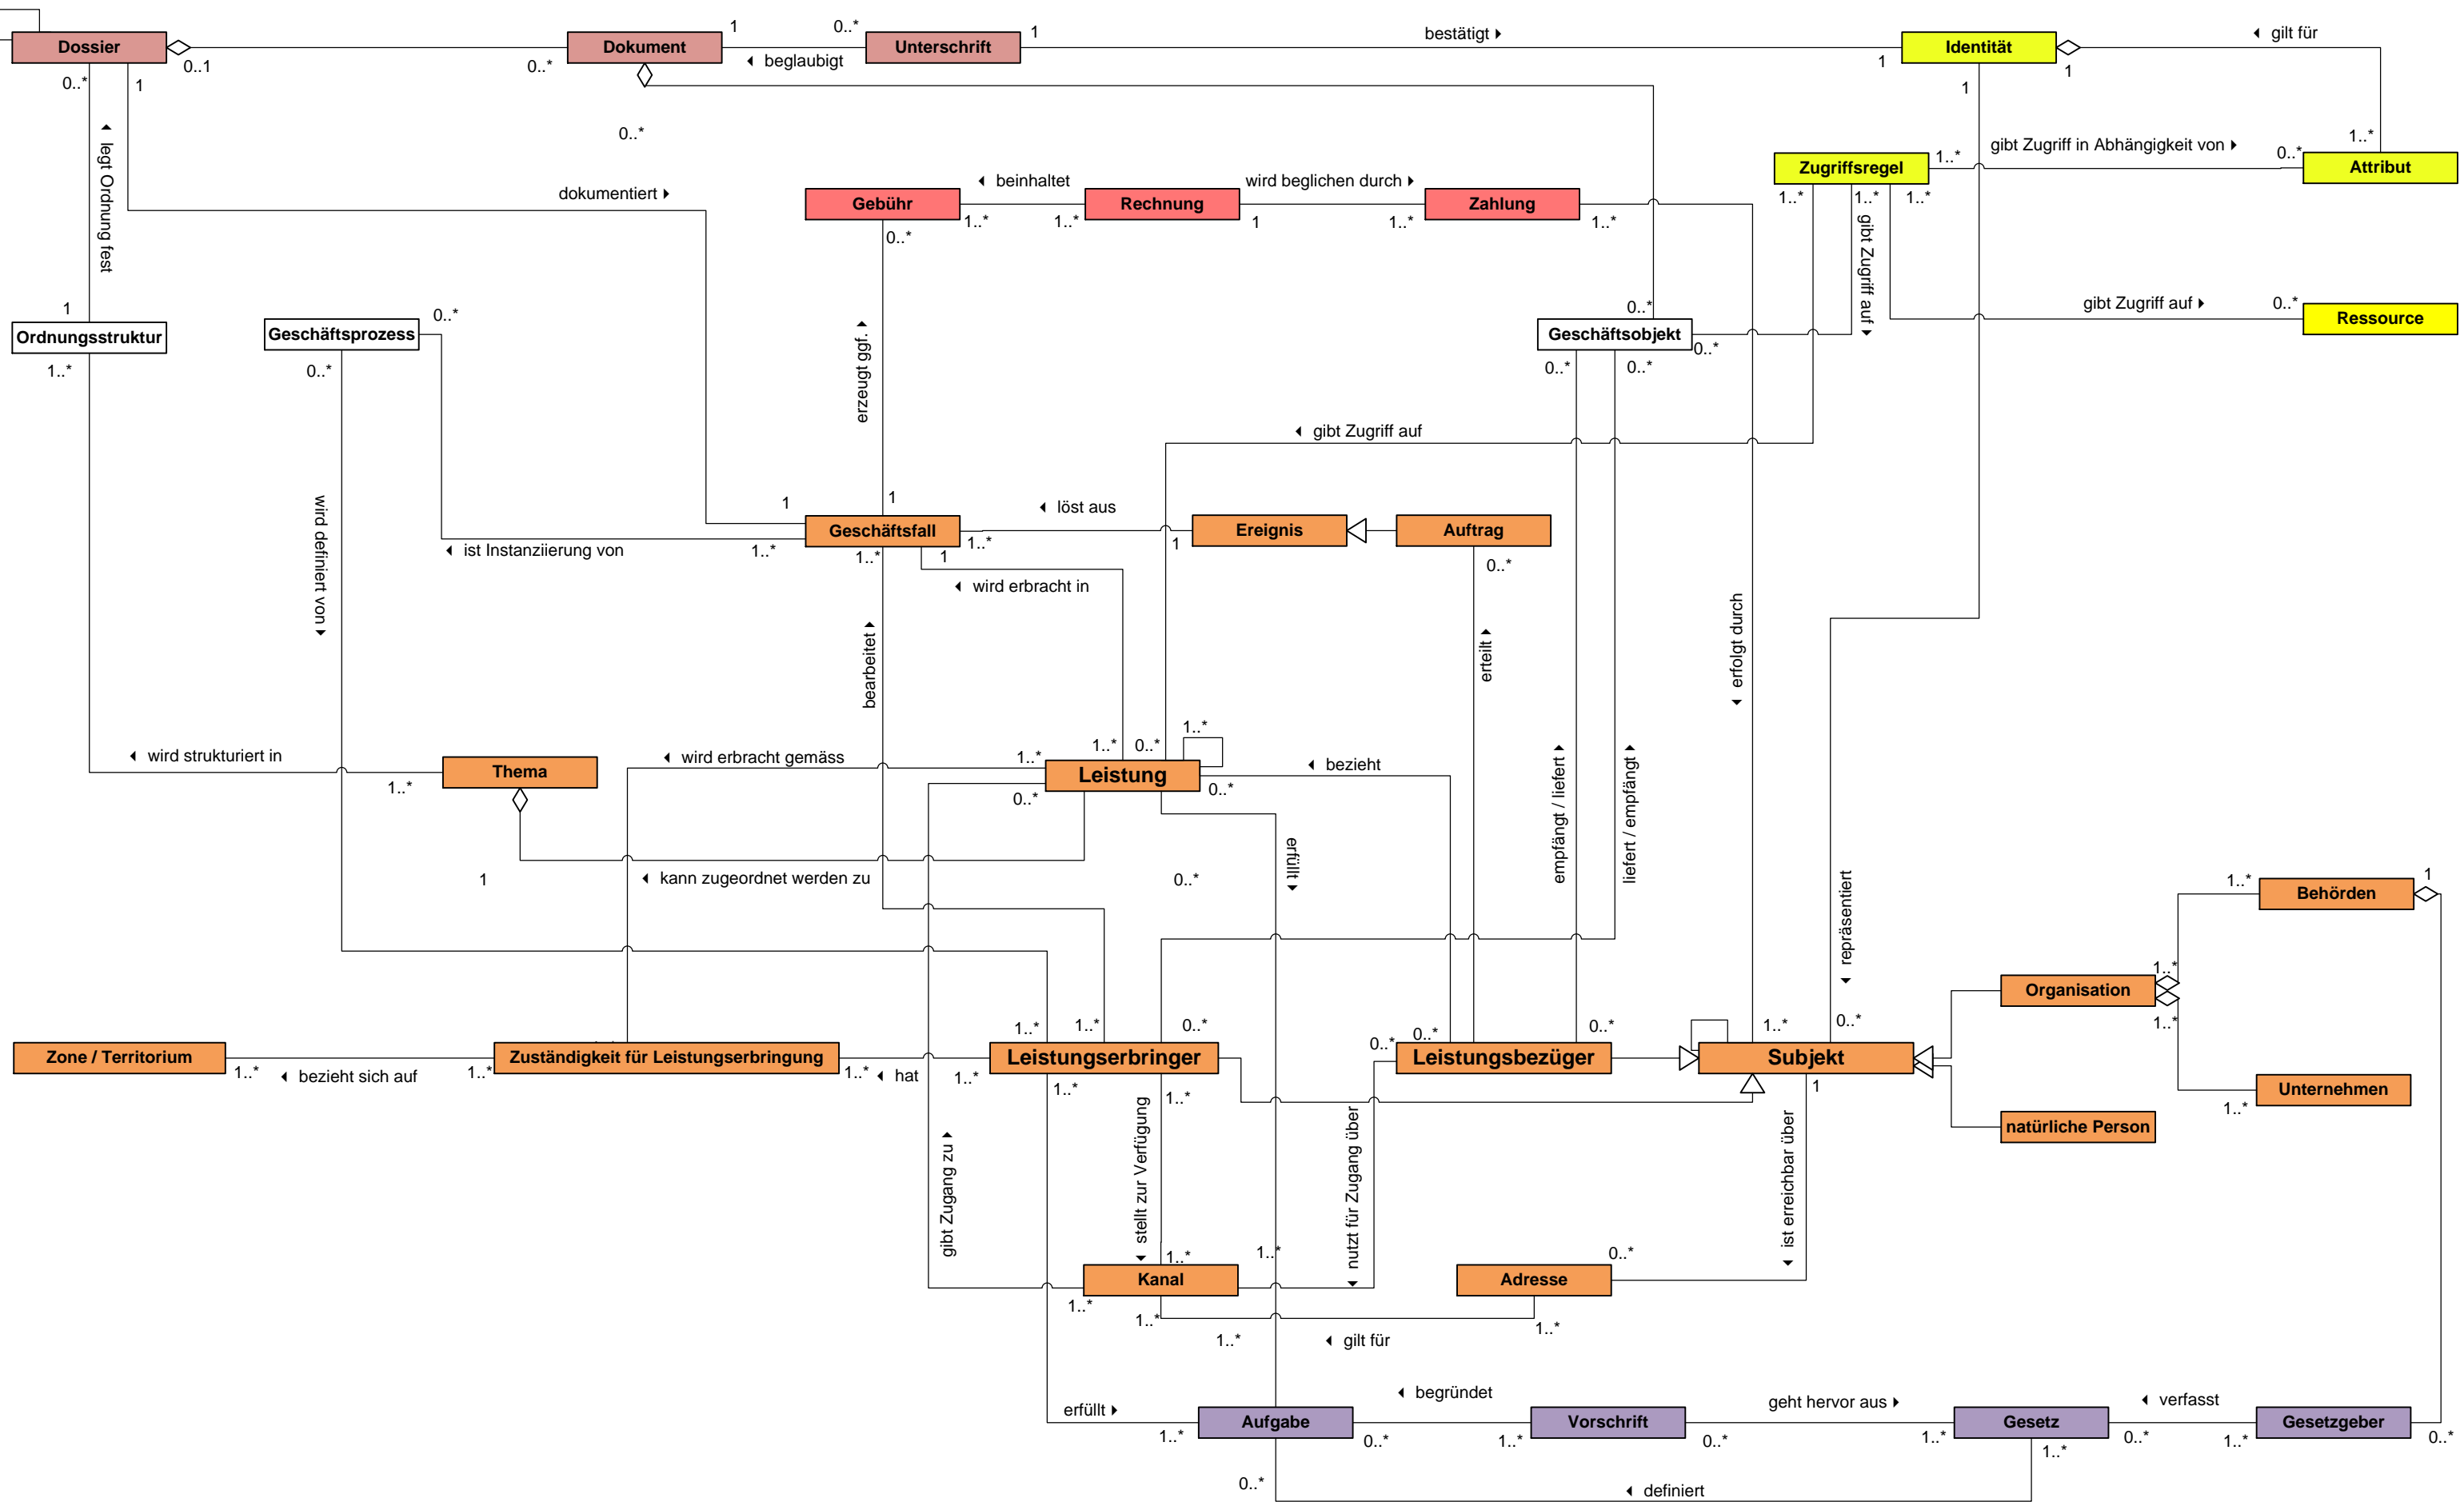

# Informationsmodell zur Geschäftsabwicklung der vernetzten Verwaltung Schweiz V. 0.3

◇ — Aggregation (Ist Teil von)

◁ — Generalisierung (ist ein)

Leistungserbringung	Berechtigungen	Records	Fachspezifische Domäne	Beauftragung	Verrechnung / Accounting
---------------------	----------------	---------	------------------------	--------------	--------------------------